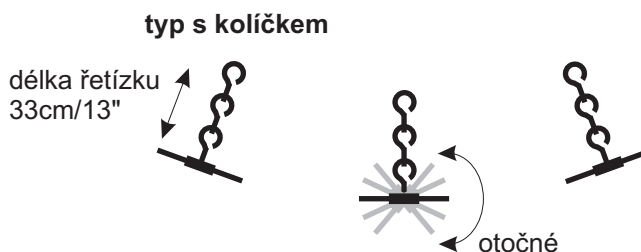

Popis

Závěsné řetízky pro květinové nádoby slouží k zavěšení dekorativních nádob a květináčů. Jsou vyráběny v mnoha různých verzích na základě požadavků a potřeb zákazníka.

Technická data

- závěsný řetízek s horním „S”-háčkem
- ocelová očka řetízku s tvarem „kroucená 8”
- standardní délka 33cm/13” nebo 50cm/19,6”
- 3 řetízkové prameny
- povrchová úprava: stříbrná, zlatá nebo černá
- nosnost: 12kg/26lbs (3 pramenný řetízek)
- spodní „S”-háčky, kolíčky nebo O-kroužek

Celkové rozměry

$l=15\text{mm}/0,6''$

velikost kolíčku: $D=2,5\text{mm}/0,1''$