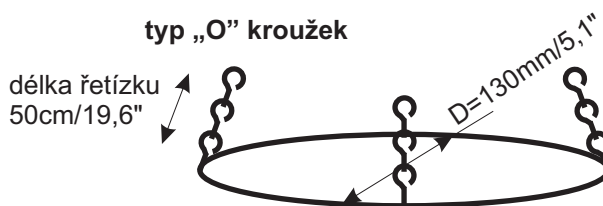

Popis

Závěsné řetízky pro květinové nádoby slouží k zavěšení dekorativních nádob a květináčů. Jsou vyráběny v mnoha různých verzích na základě požadavků a potřeb zákazníka.

Technická data

- závěsný řetízek s horním „S”-háčkem
- ocelová očka řetízku s tvarem „kroucená 8”
- standardní délka 33cm/13” nebo 50cm/19,6”
- 3 řetízkové prameny
- povrchová úprava: stříbrná, zlatá nebo černá
- nosnost: 12kg/26lbs (3 pramenný řetízek)
- spodní „S”-háčky, kolíčky nebo O-kroužek

Celkové rozměry

$l=15\text{mm}/0,6''$

velikost kolíčku: $D=2,5\text{mm}/0,1''$