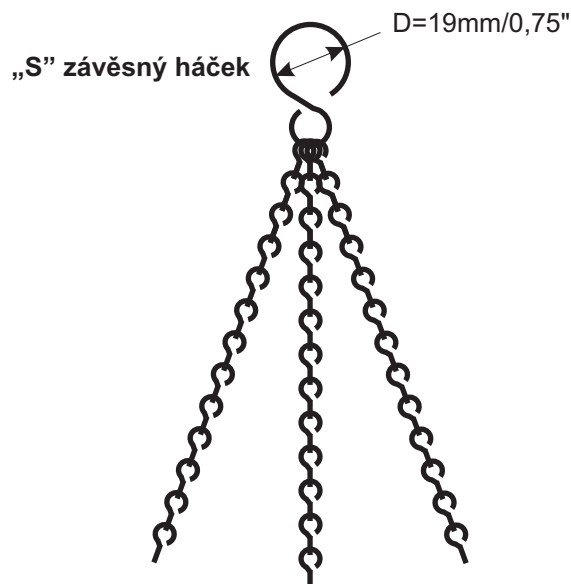

Popis

Závěsné řetízky pro květinové nádoby slouží k zavěšení dekorativních nádob a květináčů. Jsou vyráběny v mnoha různých verzích na základě požadavků a potřeb zákazníka.

Technická data

- závěsný řetízek s horním „S”-háčkem
- ocelová očka řetízku s tvarem „kroucená 8”
- standardní délka 33cm/13” nebo 50cm/19,6”
- 3 řetízkové prameny
- povrchová úprava: stříbrná, zlatá nebo černá
- nosnost: 12kg/26lbs (3 pramenný řetízek)
- spodní „S”-háčky, kolíčky nebo O-kroužek

Celkové rozměry

$l=15\text{mm}/0,6''$

velikost kolíčku: $D=2,5\text{mm}/0,1''$