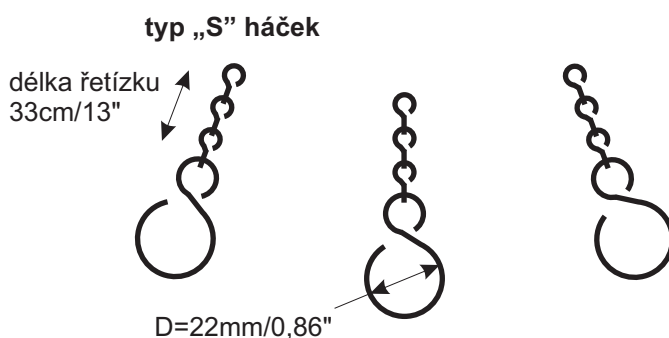

Popis

Závěsné řetízky pro květinové nádoby slouží k zavěšení dekorativních nádob a květináčů. Jsou vyráběny v mnoha různých verzích na základě požadavků a potřeb zákazníka.

Technická data

- závěsný řetízek s horním „S”-háčkem
- ocelová očka řetízku s tvarem „kroucená 8”
- standardní délka 33cm/13” nebo 50cm/19,6”
- 3 řetízkové prameny
- povrchová úprava: stříbrná, zlatá nebo černá
- nosnost: 12kg/26lbs (3 pramenný řetízek)
- spodní „S”-háčky, kolíčky nebo O-kroužek

Celkové rozměry

$l=15\text{mm}/0,6''$

velikost kolíčku: $D=2,5\text{mm}/0,1''$