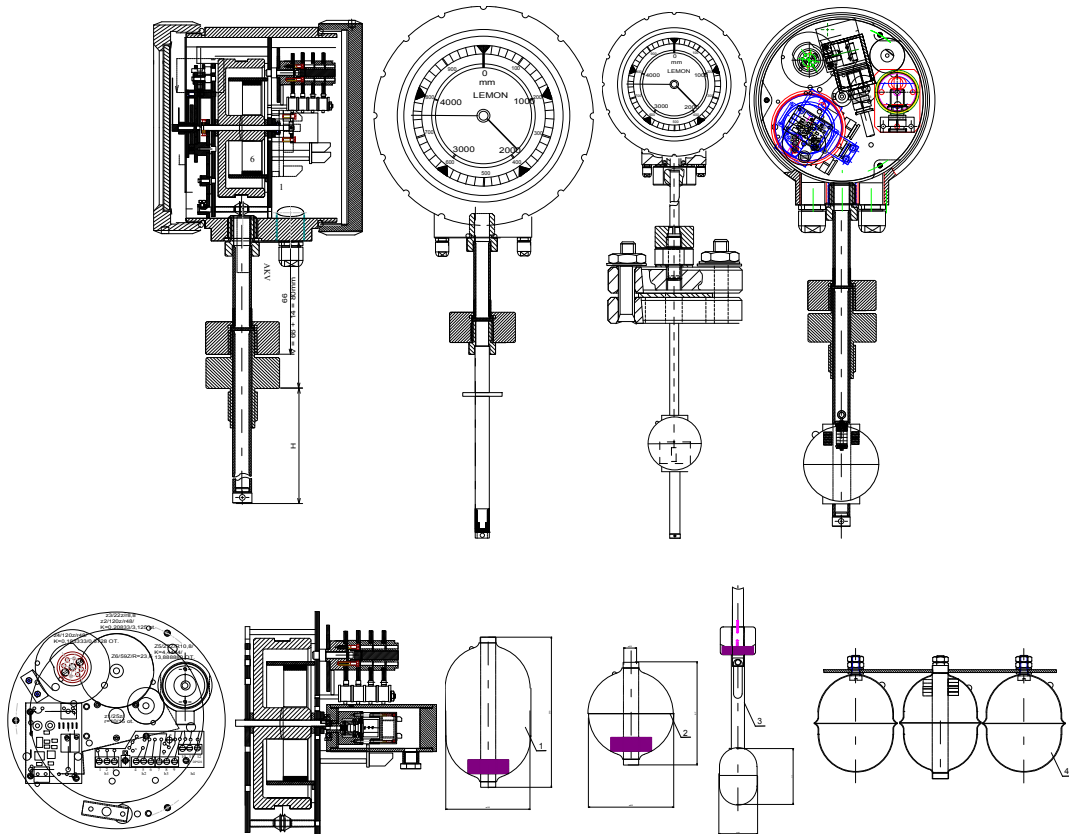

MĚŘIČE HLADIN KAPALIN V PROVEDENÍ Exd - URČENO PRO ZÓNA 0 A ZÓNA 1

NÁVOD K OBSLUZE

NOVINKA !!!!

	<p>SNÍMAČ STAVU HLADIN KAPALIN TYP – LBA-XX.XX.XX.XX CE 1026 Ex OZN. ZAŘÍZENÍ NEBO OCHRANNÉHO SYSTÉMU II 2G C IIB T6</p>	
<p>NKO0909 LBA Ex</p>		

MĚŘIČE HLADIN KAPALIN V PROVEDENÍ Exd - URČENO PRO ZÓNA 0 A ZÓNA 1

NÁVOD K OBSLUZE

Výbava je stanovena sortimentní nabídkou

1) Mikrospínače

- připojení přímo na svorky přepínačů
 - zatížitelnost B 611 250V stř./ 2A
 - klidový stav (snížená hrana vačky) sepnut č.1-č.3
 - pracovní stav (zvýšená hrana vačky) sepnut č.1 a č.2
- Úroveň spínání je možné seřídit po povolení 2 šroubů a pootočení vaček do žádané polohy.
Číselné značení odpovídá technologickým hladinám dle dotazníku.

2) PS jsou dle typu vybaveny 1 nebo 2 ks kleštinových průchodek P16, přívodní kabely musí být voleny s ohledem na tuto velikost (od průměru 6 mm).

Výrobce servopohonů a přístrojů pro měření a snímání výšky hladin kapalin