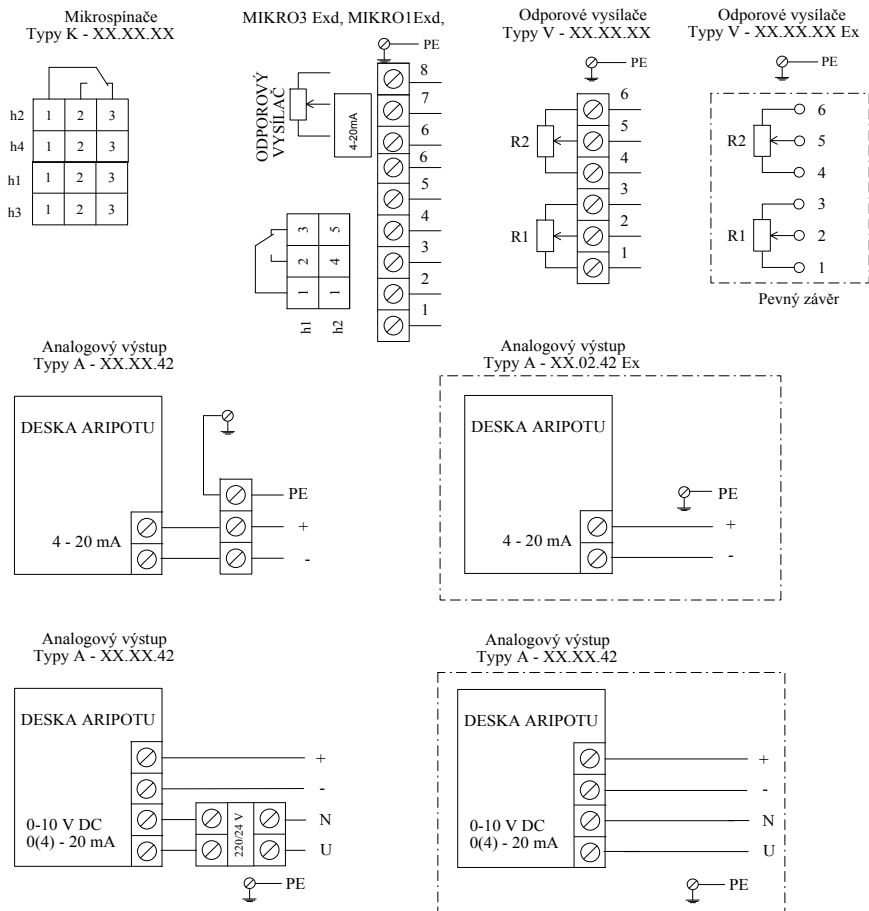

MĚŘIČE HLADIN KAPALIN V PROVEDENÍ Exd - URČENO PRO ZÓNA 0 A ZÓNA 1

NÁVOD K OBSLUZE

Výbava je stanovena sortimentní nabídkou

1) Mikrospínače

- připojení přímo na svorky přepínačů
 - zatížitelnost B 611 250V stř./ 2A
 - klidový stav (snížená hrana vačky) sepnut č.1-č.3
 - pracovní stav (zvýšená hrana vačky) sepnut č.1 a č.2
- Úroveň spínání je možné seřídit po povolení 2 šroubů a pootočení vaček do žádané polohy.
Číselné značení odpovídá technologickým hladinám dle dotazníku.

2) PS jsou dle typu vybaveny 1 nebo 2 ks kleštinových průchodek P16, přívodní kabely musí být voleny s ohledem na tuto velikost (od průměru 6 mm).

Výrobce servopohonů a přístrojů pro měření a snímání výšky hladin kapalin