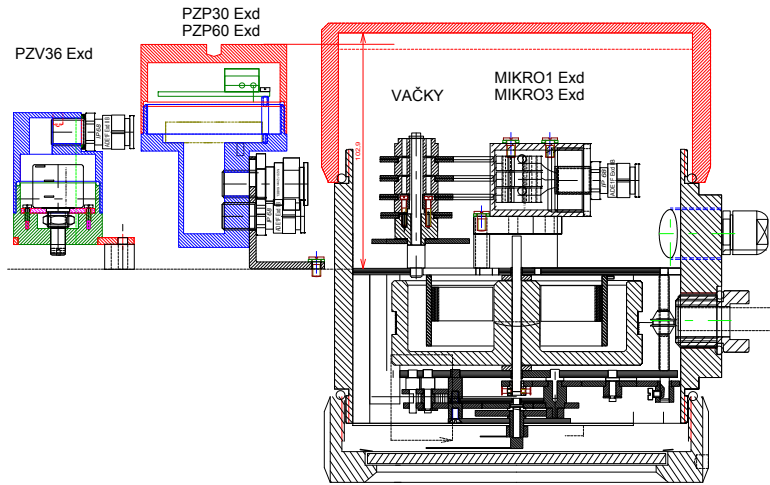

MĚŘIČE HLADIN KAPALIN V PROVEDENÍ Exd - URČENO PRO ZÓNA 0 A ZÓNA 1

NÁVOD K OBSLUZE

NOVINKA !!!!

	<p>SNÍMAČ STAVU HLADIN KAPALIN TYP – LBA-XX.XX.XX.XX CE 1026 Ex OZN. ZAŘÍZENÍ NEBO OCHRANNÉHO SYSTÉMU II 2G C IIB T6</p>	
<p>NKO0909 LBA Ex</p>		

MĚŘIČE HLADIN KAPALIN V PROVEDENÍ Exd - URČENO PRO ZÓNA 0 A ZÓNA 1

NÁVOD K OBSLUZE

Výbava je stanovena sortimentní nabídkou

1) Mikrospínače

- připojení přímo na svorky přepínačů
 - zatížitelnost B 611 250V stř./ 2A
 - klidový stav (snížená hrana vačky) sepnut č.1-č.3
 - pracovní stav (zvýšená hrana vačky) sepnut č.1 a č.2
- Úroveň spínání je možné seřídit po povolení 2 šroubů a pootočení vaček do žádané polohy.
Číselné značení odpovídá technologickým hladinám dle dotazníku.

2) PS jsou dle typu vybaveny 1 nebo 2 ks kleštinových průchodek P16, přívodní kabely musí být voleny s ohledem na tuto velikost (od průměru 6 mm).

Výrobce servopohonů a přístrojů pro měření a snímání výšky hladin kapalin